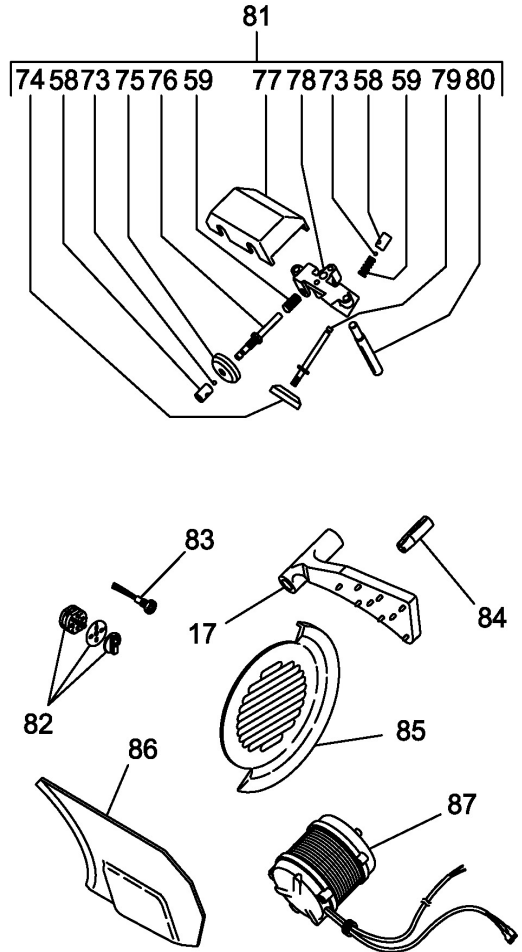

Without CE norms