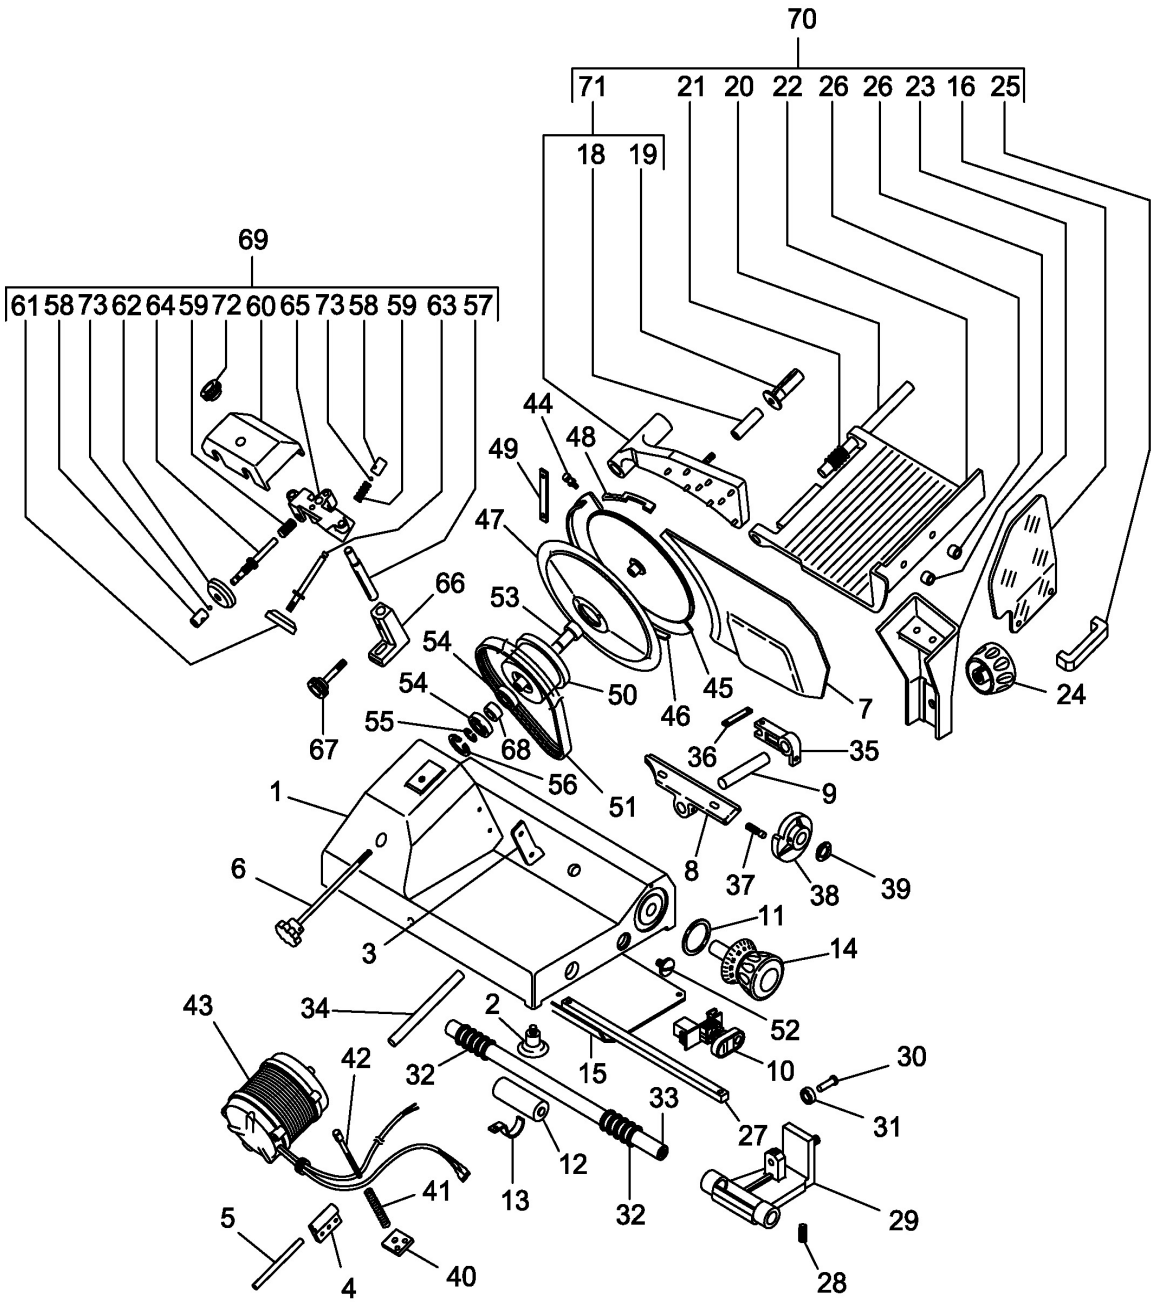

Pos. Ref.	Codice Code	Caratteristiche Features	Descrizione Description	
64	CO4000		Perno	Pivot
65	CO4001		Supporto	Support
66	CO4002		Supporto	Support
67	CO4003		Pomello	Knob
68	CO0444		Distanziale	Spacer
69	CO3926	Assembly	Affilatoio	Tool grinder
70	CO4128	Assembly	Piatto	Carriage
71	CO4048	Assembly	Pressamerce	Ram
74	CO3444		Mola affilatura	Grinding wheel
75	CO3443		Mola sbavatura	Deburring wheel
77	CO0445		Copertura	Covering
81	CO0447	Assembly	Affilatoio	Tool grinder
82	CO2817	230V/1Ph/50-60Hz	Interruttore	Switch
82	CO2818	400V/3Ph/50-60Hz	Interruttore	Switch
83	32W3280		Lampada	Lamp
84	CO0451		Pomello	Knob
85	CO4794	(HL300)	Coprilama	Blade cover
85	CO0448	(H330)	Coprilama	Blade cover
86	CO0449	(HL300)	Vela	Sail
86	CO0450	(H330)	Vela	Sail
87	CO4063	230V/1Ph/50-60Hz	Motore	Motor
87	CO4064	400V/3Ph/50-60Hz	Motore	Motor

(*) : fuori produzione / out of production

● : ricambio consigliato / spare part suggested