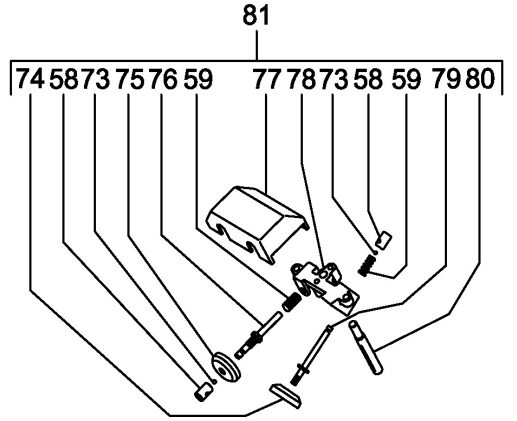

Without CE norms

Pos. Ref.	Codice Code	Caratteristiche Features	Descrizione Description
1	CO4040		Base
2	CO4005	●	Piedino
3	CO4006	(HL300)	Protezione
3	CO4041	(H330)	Protezione
6	CO3920	●	Tirante
7	CO4042	(HL300)	Vela
7	CO4043	(H330)	Vela
8	CO4044		Supporto
9	CO4045		Perno
10	CO3924	● 400V/3Ph/50-60Hz	Pulsante con scheda
10	CO3923	● 230V/1Ph/50-60Hz	Pulsante con scheda
12	CO3942	8µF	Condensatore
13	CO3943		Staffa
14	CO4046		Pomello
15	CO4047		Fondo
16	CO3946		Protezione
17	CO0452		Pressamerce
18	CO3948		Distanziale
19	CO4016	●	Maniglia
20	CO4049		Asta
21	CO4018		Molla
22	CO4051		Piatto
23	CO4052		Supporto
24	CO4053		Pomello
25	CO3959		Maniglia
26	CO4039		Distanziale
27	CO4054		Barra
28	CO3962	M8	Grano
29	CO4133		Supporto
30	CO3964		Perno
31	CO4680	626 ZZ	Cuscinetto
32	CO4056		Molla
33	CO4057		Albero
34	CO4058		Asta
35	CO4059		Supporto
36	CO4060		Piastra
37	CO3971		Perno
38	CO4061		Camma
39	CO4028		Rosetta
40	CO3973		Piastra
41	CO3974		Molla
42	CO3975		Tirante
43	CO4145	230V/1Ph/50-60Hz	Motore
43	CO4063	01/01/02 f.p.(*)	Motore
43	CO4144	400V/3Ph/50-60Hz	Motore
43	CO4064	01/01/02 f.p.(*)	Motore
44	CO3978		Perno
45	CO4031	(HL300)	Coprilama
45	CO4065	(H330)	Coprilama
46	CO4032	(HL300)	Anello
46	CO4066	(H330)	Anello
47	CO3922	(HL300)	Lama
47	CO4050	(H330)	Lama
48	CO4033	(HL300)	Protezione
48	CO4067	(H330)	Protezione
49	CO4034	(HL300)	Piastra
49	CO4068	(H330)	Piastra
50	CO4069		Puleggia
51	CO3927	● TB2.34 360x12	Cinghia
52	CO3991		Vite
53	CO4071		Perno
54	SL0073	6004 ZZ	Cuscinetto
55	SL0075	ø20	Seeger
56	SL2056	ø42	Seeger
57	CO3995		Perno
58	CO3996		Pulsante mola
59	CO3997		Molla
60	CO3998		Copertura
61	CO3901	●	Mola affilatura
62	CO3900	●	Mola sbavatura
63	CO3999		Perno