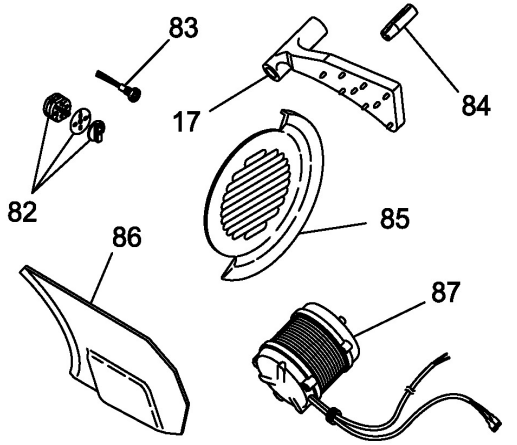

Without CE norms

Pos. Ref.	Codice Code	Caratteristiche Features	Descrizione Description
1	CO4040		Base
2	CO4005	●	Piedino
3	CO4006	(HL300)	Protezione
3	CO4041	(H330)	Protezione
6	CO3920	●	Tirante
7	CO4042	(HL300)	Vela
7	CO4043	(H330)	Vela
8	CO4044		Supporto
9	CO4045		Perno
10	CO3924	● 400V/3Ph/50-60Hz	Pulsante con scheda
10	CO3923	● 230V/1Ph/50-60Hz	Pulsante con scheda
12	CO3942	8µF	Condensatore
13	CO3943		Staffa
14	CO4046		Pomello
15	CO4047		Fondo
16	CO3946		Protezione
17	CO0452		Pressamerce
18	CO3948		Distanziale
19	CO4016	●	Maniglia
20	CO4049		Asta
21	CO4018		Molla
22	CO4051		Piatto
23	CO4052		Supporto
24	CO4053		Pomello
25	CO3959		Maniglia
26	CO4039		Distanziale
27	CO4054		Barra
28	CO3962	M8	Grano
29	CO4133		Supporto
30	CO3964		Perno
31	CO4680	626 ZZ	Cuscinetto
32	CO4056		Molla
33	CO4057		Albero
34	CO4058		Asta
35	CO4059		Supporto
36	CO4060		Piastra
37	CO3971		Perno
38	CO4061		Camma
39	CO4028		Rosetta
40	CO3973		Piastra
41	CO3974		Molla
42	CO3975		Tirante
43	CO4145	230V/1Ph/50-60Hz	Motore
43	CO4063	01/01/02 f.p.(*)	Motore
43	CO4144	400V/3Ph/50-60Hz	Motore
43	CO4064	01/01/02 f.p.(*)	Motore
44	CO3978		Perno
45	CO4031	(HL300)	Coprilama
45	CO4065	(H330)	Coprilama
46	CO4032	(HL300)	Anello
46	CO4066	(H330)	Anello
47	CO3922	(HL300)	Lama
47	CO4050	(H330)	Lama
48	CO4033	(HL300)	Protezione
48	CO4067	(H330)	Protezione
49	CO4034	(HL300)	Piastra
49	CO4068	(H330)	Piastra
50	CO4069		Puleggia
51	CO3927	● TB2.34 360x12	Cinghia
52	CO3991		Vite
53	CO4071		Perno
54	SL0073	6004 ZZ	Cuscinetto
55	SL0075	ø20	Seeger
56	SL2056	ø42	Seeger
57	CO3995		Perno
58	CO3996		Pulsante mola
59	CO3997		Molla
60	CO3998		Copertura
61	CO3901	●	Mola affilatura
62	CO3900	●	Mola sbavatura
63	CO3999		Perno